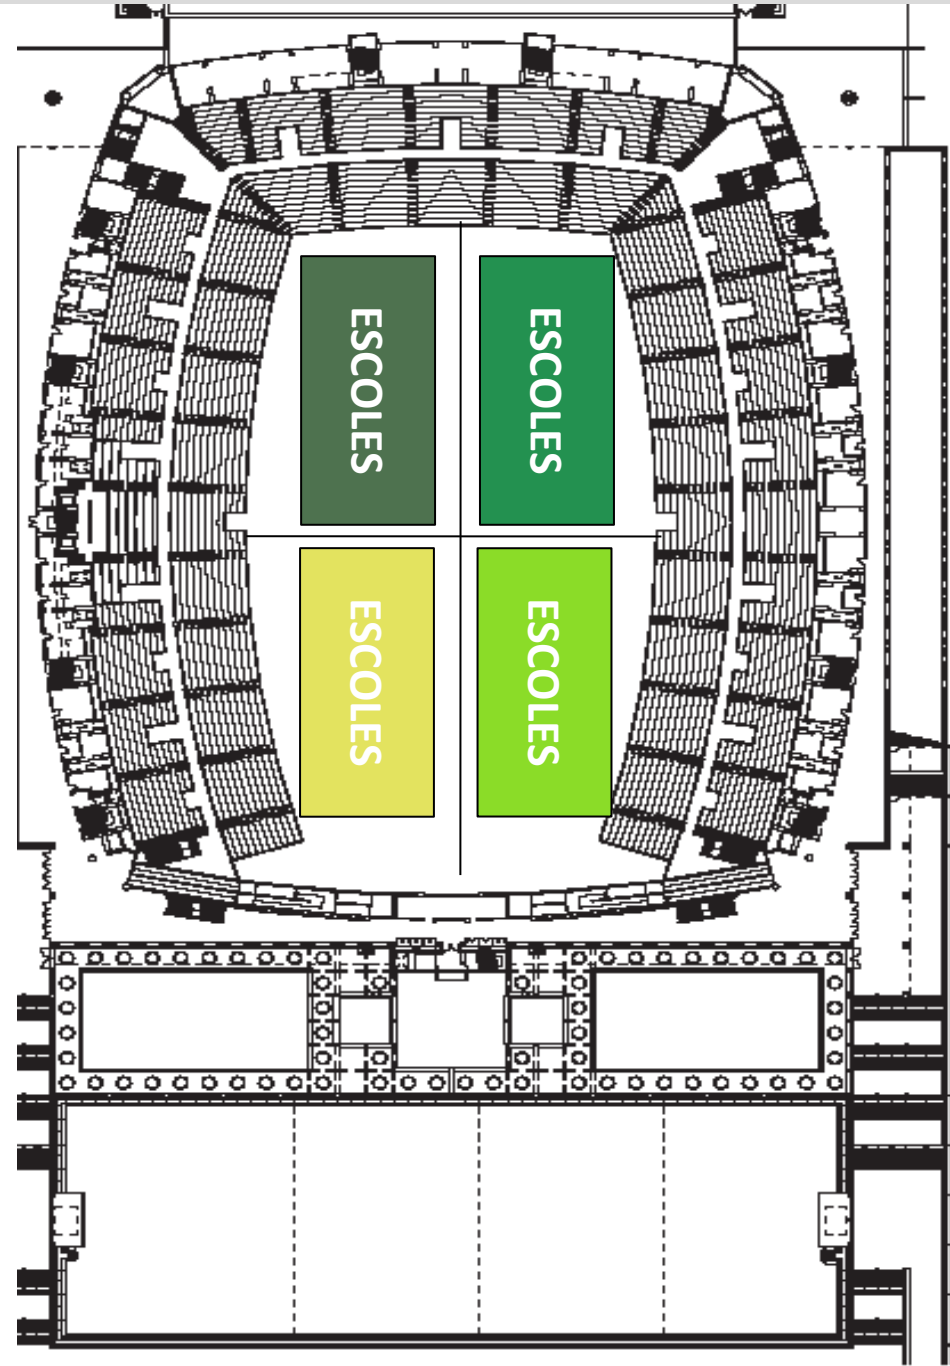

SITUACIÓ GENERAL A LA PISTA PER COLORS

Els familiars podran seure on vulguin a les grades.

No es reservaran les cadires per cap centre.

DANSA ARA 2015

PRIMER TORN

Entrada: passadís gran.
 Zona TA: abans d'arribar a la pista agafar el passadís a la dreta.
 Zona PR: directa pista

11.20h PRIMER TORN

13.00h SEGON TORN

PROGRAMA

9.30h a 10.00h	Arribada i ubicació d'alumnat PRIMER TORN	
9.15h a 10.15h	Arribada i ubicació dels familiars del primer torn	
10.15h	Inici de l'espectacle: PRIMER TORN	
	Ballarins: Conservatori de Dansa	
	Factoria Mascaró	(15')
	Alumnat PRIMER TORN	(30')
11.10h	PARLAMENT INSTITUCIONAL tancament primer torn	
11.15h	Sortida PRIMER TORN	(5')
<hr/>		
11.15h a 11.45h	Arribada i ubicació dels familiars del segon torn	
11.30h a 11.45h	Entrada SEGON TORN	(5')
11.45h	PARLAMENT INSTITUCIONAL obertura segon torn	
11.50h	Inici de l'espectacle del SEGON TORN	
	Ballarins: Conservatori de Dansa	
	Factoria Mascaró	(15')
	Alumnat SEGON TORN	(30')
12.50h	Finalització de l'espectacle i Sortida SEGON TORN	(5')