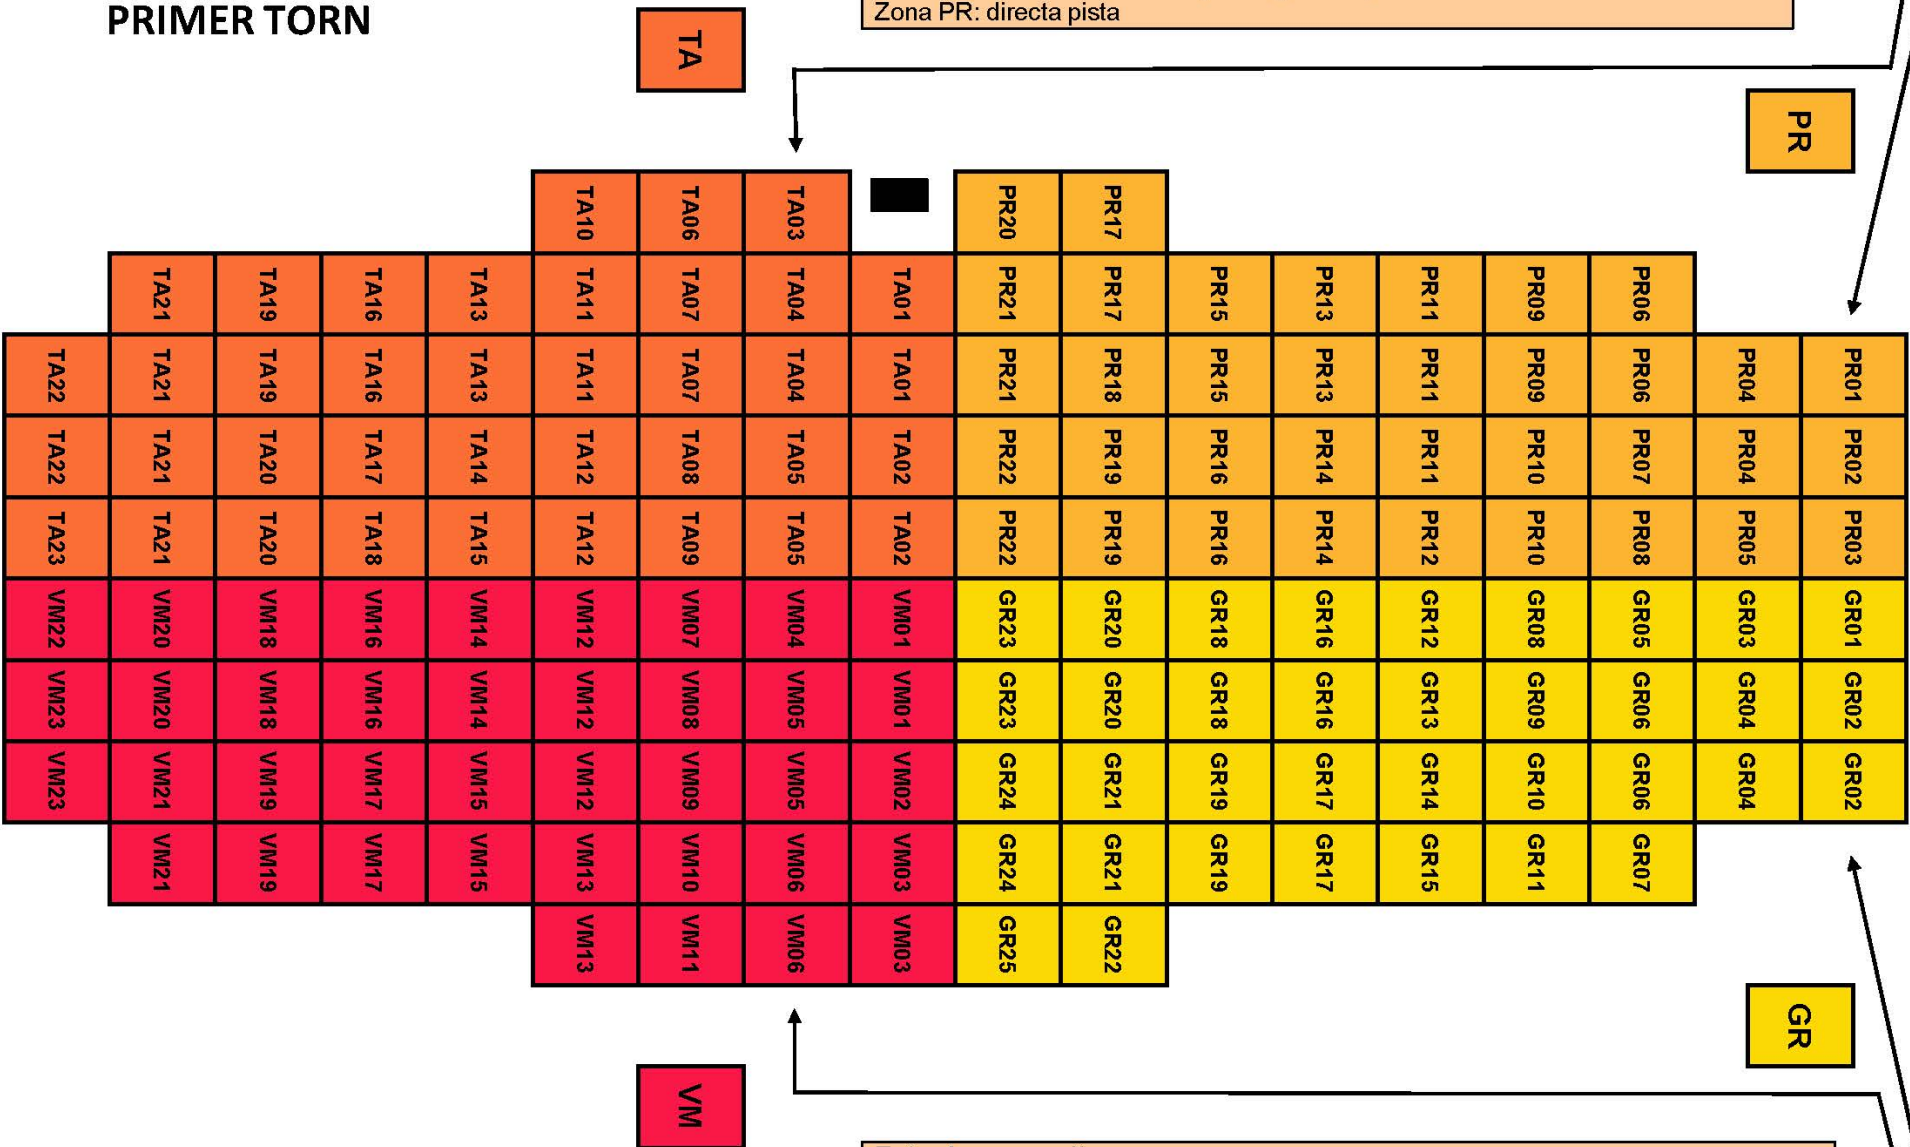

PRÉSSEC	ALUMNAT	GRUPS	UBICACIÓ AL PLÀNOL
Àngel Baixeras	25	1	PR01
Arc Iris	24	1	PR02
Augusta	25	1	PR03
Barrufet	50	2	PR04
Bogatell	50	2	PR06
Camí II	27	1	PR05
Can Clos	25	1	PR07
Carles I	25	1	PR08
Carlit	25	1	PR12
Cor de Maria Sabastida	40	2	PR09
Dolors Monsardà Santapau	50	2	PR10
Dominiques de l'Ensenyament	85	3	PR11
Duran i Bas	50	2	PR13
El Carmel	50	2	PR14
Els Llorers	50	2	PR15
Els Porxos	50	2	PR16
Escolpies Sant Martí	54	2	PR17
Francesc Macià	25	1	PR18
Gayarre	21	1	PR20
Grèvol	53	2	PR19
Imaculada SPEV-B	55	2	PR21
IPSE	40	2	PR22

SITUACIÓ GENERAL A LA PISTA PER COLORS

Els familiars podran seure on vulguin a les grades.

No es reservaran les cadires per cap centre.

DANSA ARA 2015

PRIMER TORN

Entrada: passadís gran.
 Zona TA: abans d'arribar a la pista agafar el passadís a la dreta.
 Zona PR: directa pista

Entrada: passadís gran.
 Zona VM: abans d'arribar a la pista agafar el passadís a l'esquerra.
 Zona GR: directa pista

DANSA ARA 2015 SEGON TORN

Entrada: passadís gran.
Zona VF: abans d'arribar a la pista agafar el passadís a la dreta.
Zona LL: directa pista

11.20h PRIMER TORN

13.00h SEGON TORN

PROGRAMA

9.30h a 10.00h	Arribada i ubicació d'alumnat PRIMER TORN	
9.15h a 10.15h	Arribada i ubicació dels familiars del primer torn	
10.15h	Inici de l'espectacle: PRIMER TORN	
	Ballarins: Conservatori de Dansa	
	Factoria Mascaró	(15')
	Alumnat PRIMER TORN	(30')
11.10h	PARLAMENT INSTITUCIONAL tancament primer torn	
11.15h	Sortida PRIMER TORN	(5')
<hr/>		
11.15h a 11.45h	Arribada i ubicació dels familiars del segon torn	
11.30h a 11.45h	Entrada SEGON TORN	(5')
11.45h	PARLAMENT INSTITUCIONAL obertura segon torn	
11.50h	Inici de l'espectacle del SEGON TORN	
	Ballarins: Conservatori de Dansa	
	Factoria Mascaró	(15')
	Alumnat SEGON TORN	(30')
12.50h	Finalització de l'espectacle i Sortida SEGON TORN	(5')