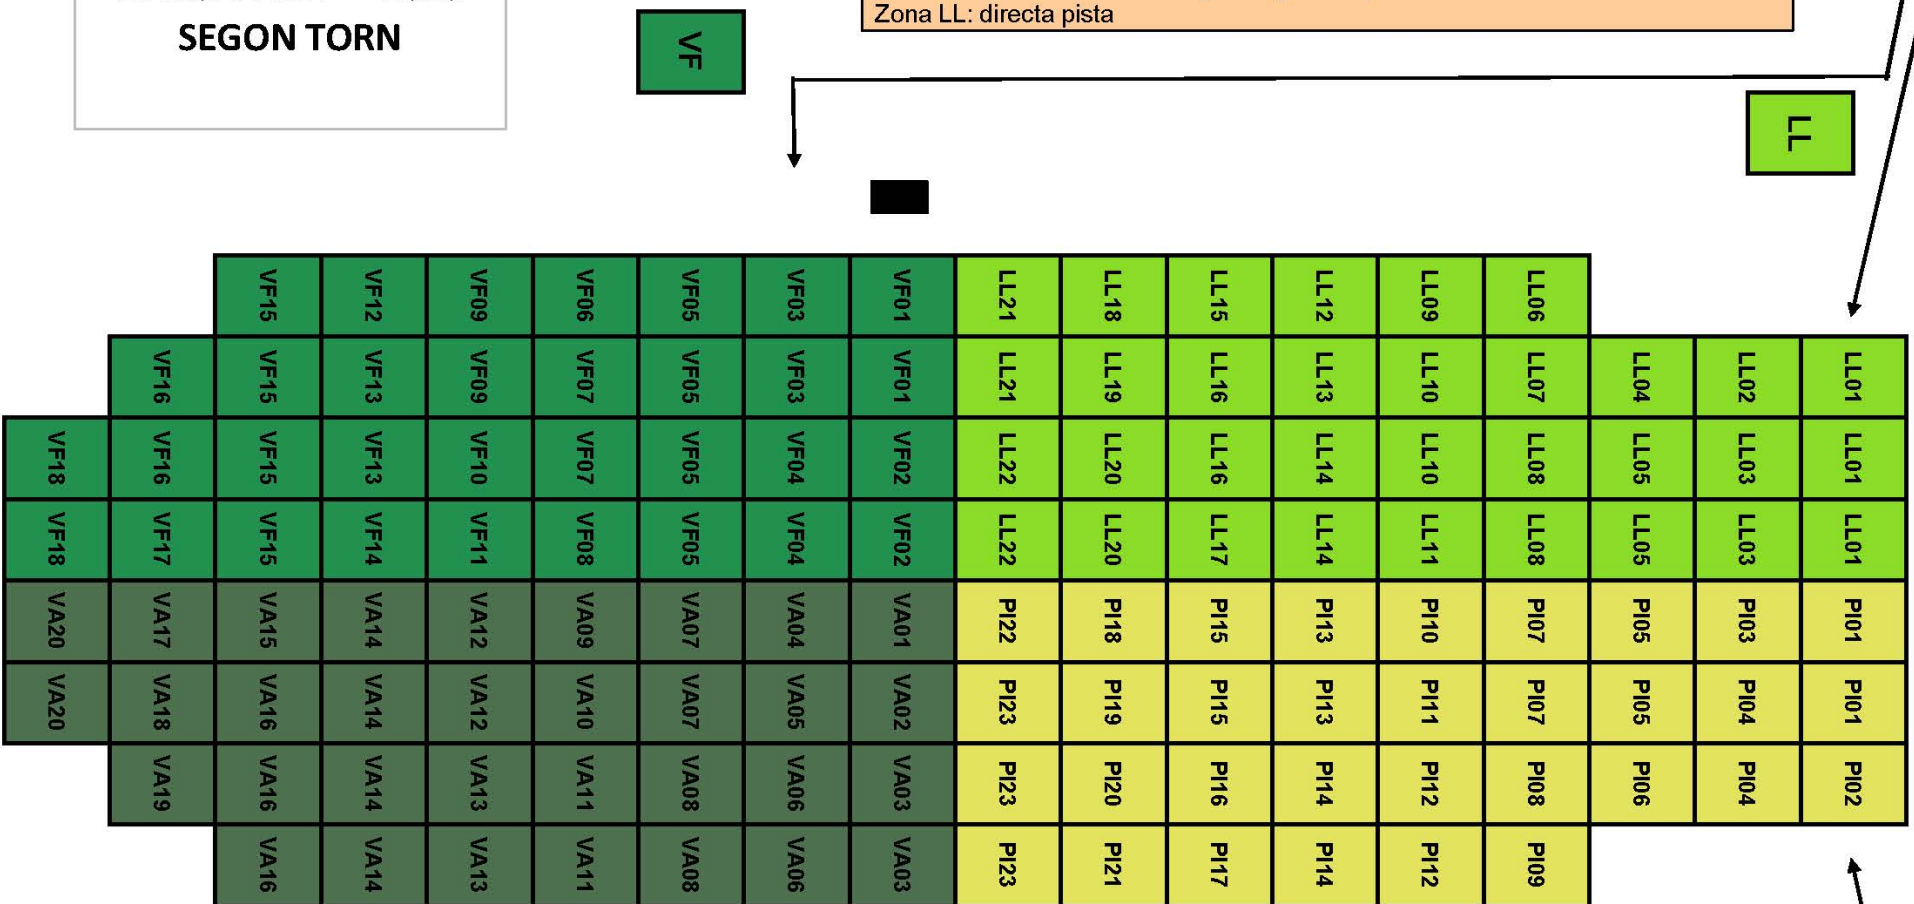

	ALUMNAT	GRUPS	UBICACIÓ AL PLÀNOL
TARONJA			
Griselda	20	1	TA03
Josep Maria Jujol	50	2	TA01
Josep Tous	50	2	TA02
Jovellanos	45	2	TA04
La Farigola de Vallcarca	25	1	TA06
La Farigola del Clot	50	2	TA05
La Maquinista	51	2	TA07
La Muntanyeta	26	1	TA08
La Pau	15	1	TA10
L'Arc de Sant Martí	20	1	TA09
L'Arenal de Llevant	54	2	TA11
Les Corts	50	2	TA12
Mallorca	50	2	TA13
Mar Bella	25	1	TA14
Mas Casanova	25	1	TA15
Milà i Fontanals	50	2	TA16
Miquel Bleach	25	1	TA17
Miralletes	25	1	TA18
Mossèn Jacint Verdaguer	45	2	TA19
Ntra Sra de la Soletat	52	2	TA20
Octavio Paz	25	1	TA23
Pere Vila	42	2	TA22
Pia Sant Antoni	100	4	TA21

SITUACIÓ GENERAL A LA PISTA PER COLORS

Els familiars podran seure on vulguin a les grades.

No es reservaran les cadires per cap centre.

DANSA ARA 2015

PRIMER TORN

Entrada: passadís gran.
 Zona TA: abans d'arribar a la pista agafar el passadís a la dreta.
 Zona PR: directa pista

Entrada: passadís gran.
 Zona VM: abans d'arribar a la pista agafar el passadís a l'esquerra.
 Zona GR: directa pista

DANSA ARA 2015 SEGON TORN

Entrada: passadís gran.
Zona VF: abans d'arribar a la pista agafar el passadís a la dreta.
Zona LL: directa pista

Entrada: passadís gran.
Zona VA: abans d'arribar a la pista agafar el passadís a l'esquerra.
Zona PI: directa pista

PREVISIÓ HORÀRIA

Arribada dels infants amb el seu professorat:

a les **9.30h** i a les **9.45h** PRIMER TORN