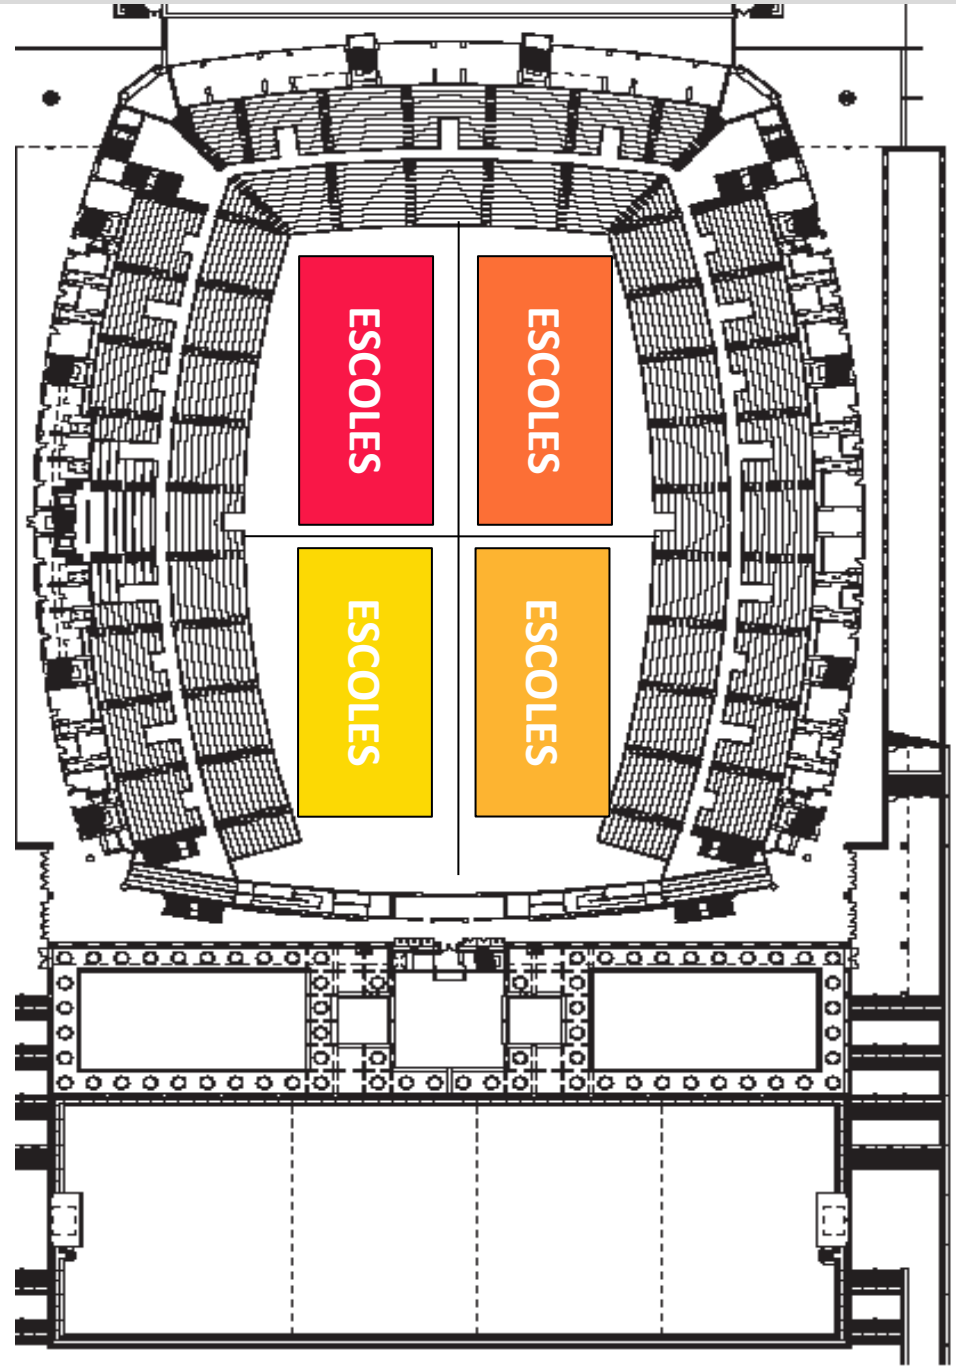

SITUACIÓ GENERAL A LA PISTA PER COLORS

Els familiars podran seure on vulguin a les grades.

No es reservaran les cadires per cap centre.

DANSA ARA 2015

PRIMER TORN

Entrada: passadís gran.
 Zona TA: abans d'arribar a la pista agafar el passadís a la dreta.
 Zona PR: directa pista

11.20h PRIMER TORN

13.00h SEGON TORN

PROGRAMA

9.30h a 10.00h	Arribada i ubicació d'alumnat PRIMER TORN	
9.15h a 10.15h	Arribada i ubicació dels familiars del primer torn	
10.15h	Inici de l'espectacle: PRIMER TORN	
	Ballarins: Conservatori de Dansa	
	Factoria Mascaró	(15')
	Alumnat PRIMER TORN	(30')
11.10h	PARLAMENT INSTITUCIONAL tancament primer torn	
11.15h	Sortida PRIMER TORN	(5')
<hr/>		
11.15h a 11.45h	Arribada i ubicació dels familiars del segon torn	
11.30h a 11.45h	Entrada SEGON TORN	(5')
11.45h	PARLAMENT INSTITUCIONAL obertura segon torn	
11.50h	Inici de l'espectacle del SEGON TORN	
	Ballarins: Conservatori de Dansa	
	Factoria Mascaró	(15')
	Alumnat SEGON TORN	(30')
12.50h	Finalització de l'espectacle i Sortida SEGON TORN	(5')